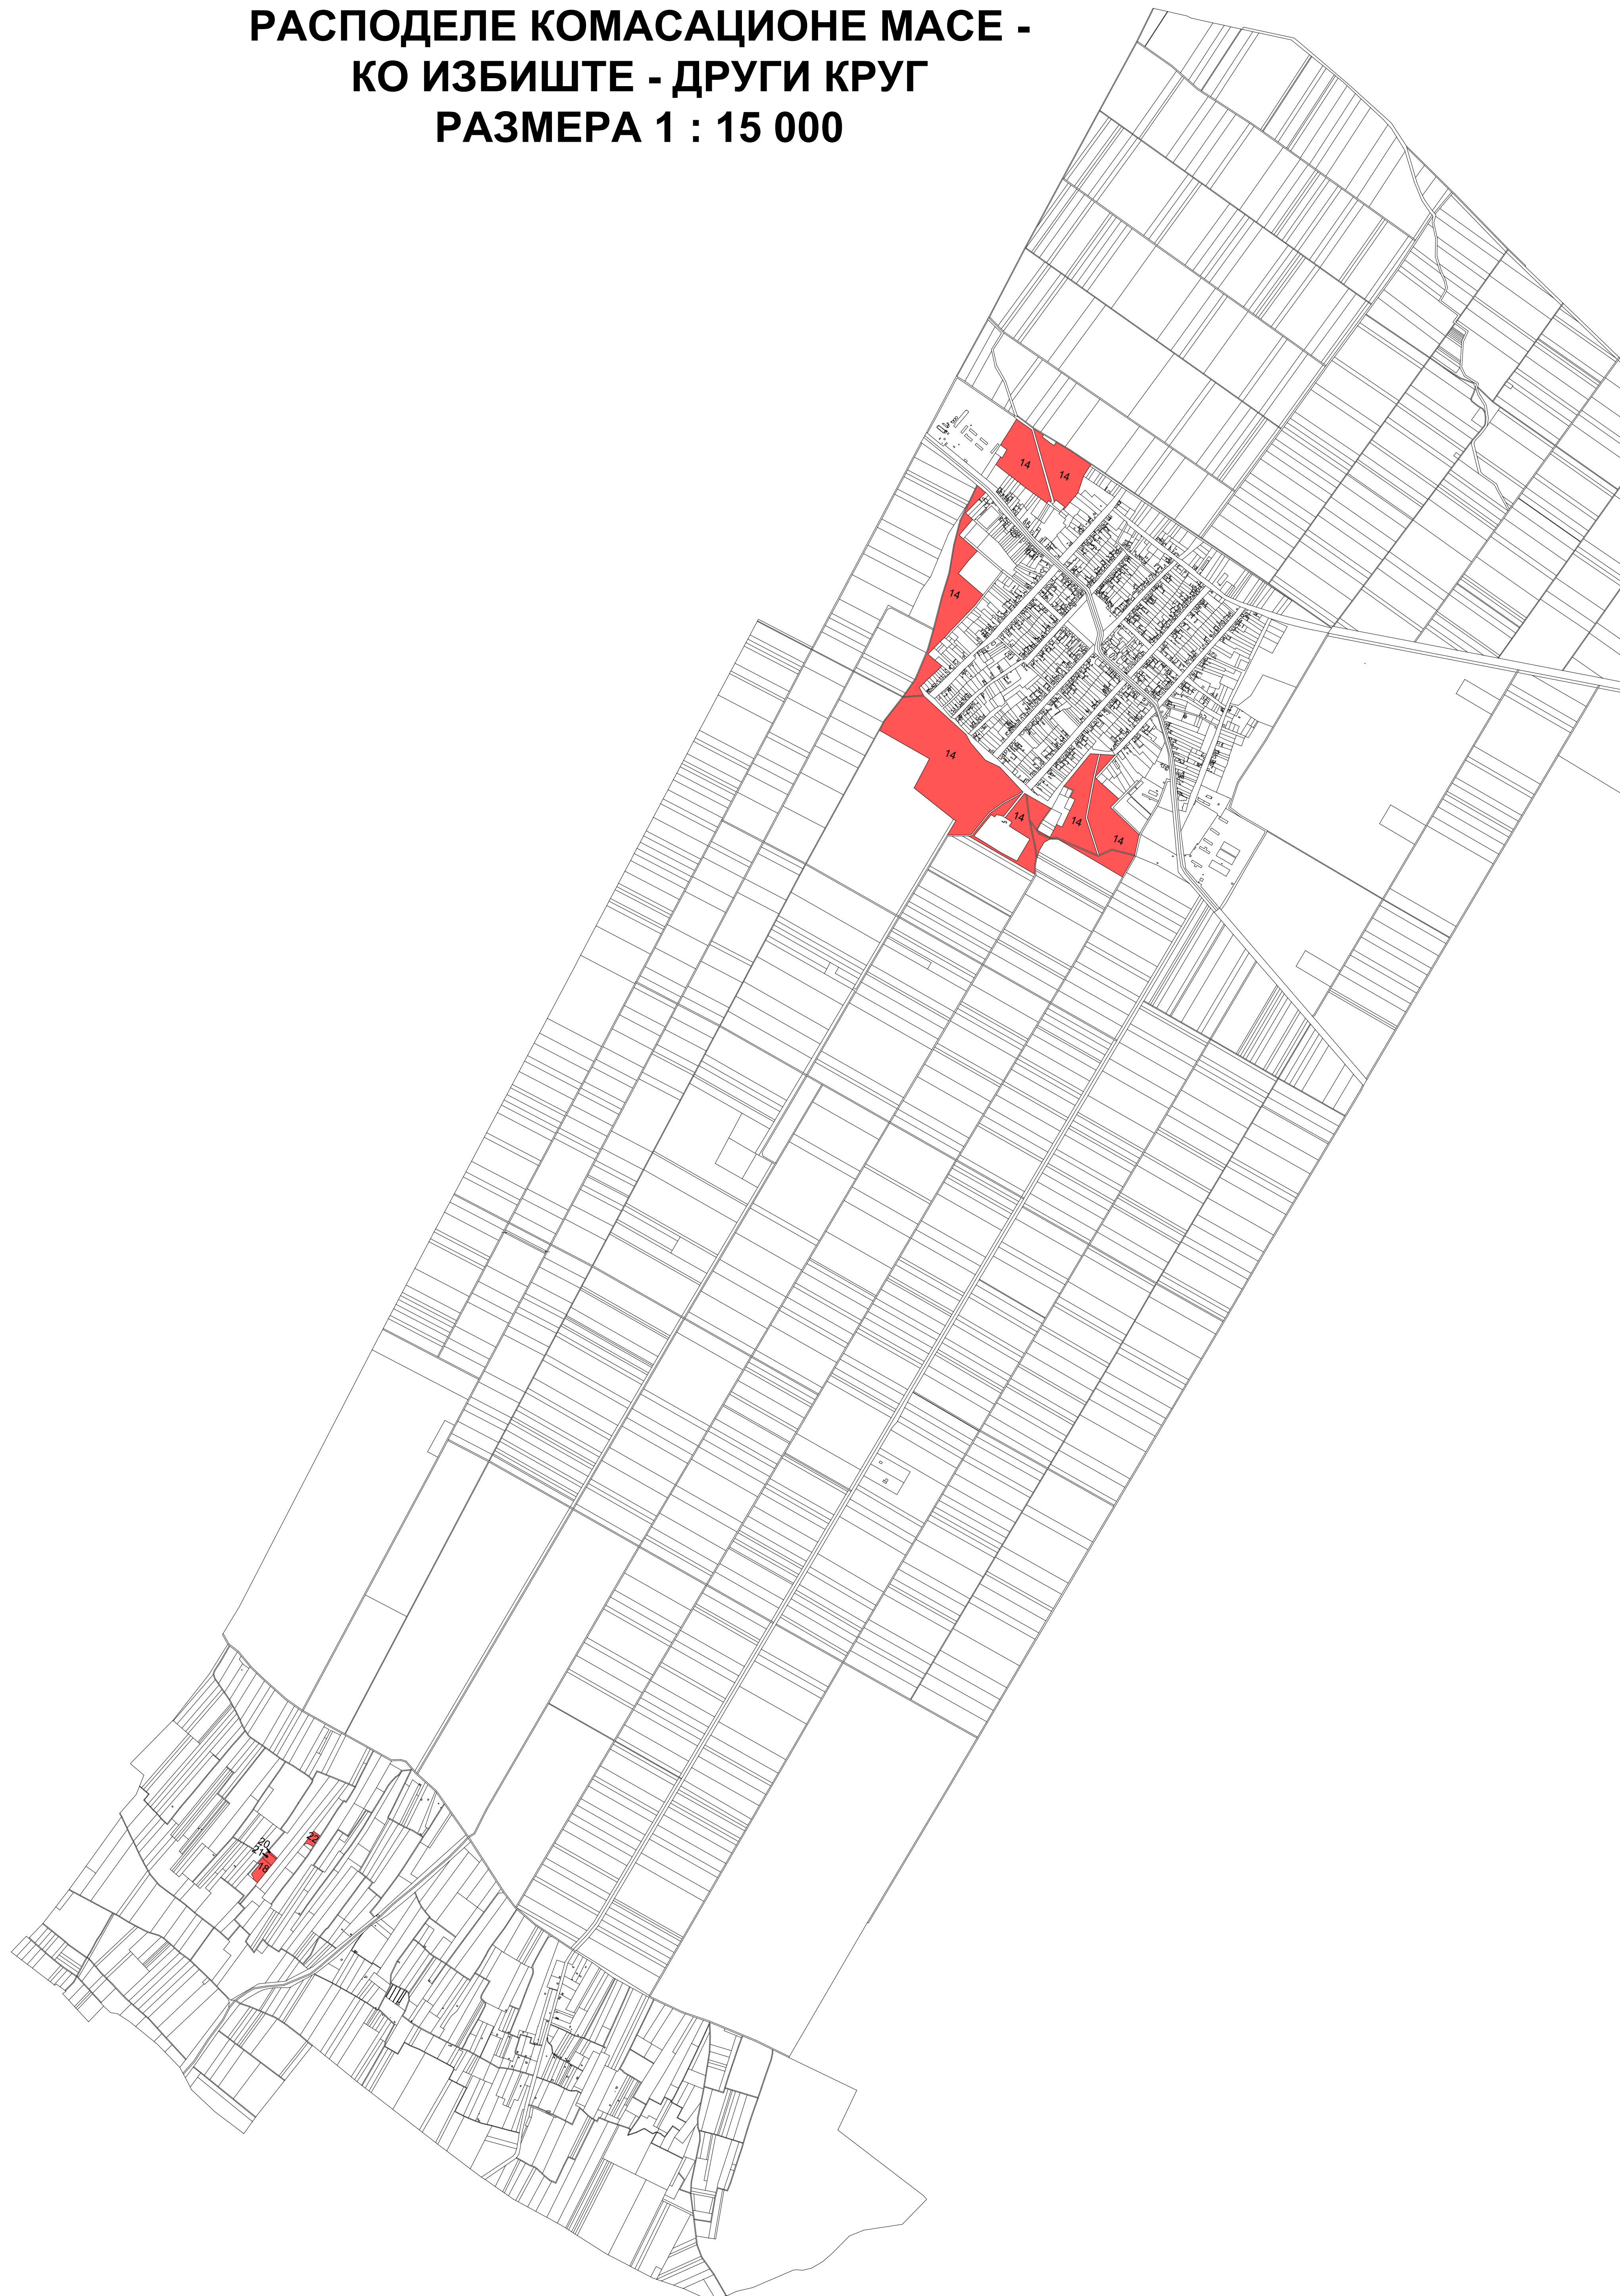

**РАСПОРЕД ЈЕДИНИЦА НАДМЕТАЊА - ЗА 2021/2022 ГОД.
НА КАРТИ НОВИХ КАТАСТАРСКИХ ПАРЦЕЛА
- НАКОН УСВОЈЕНЕ КАРТЕ ПРЕДЛОГА
РАСПОДЕЛЕ КОМАСАЦИОНЕ МАСЕ -
КО ИЗБИШТЕ - ДРУГИ КРУГ
РАЗМЕРА 1 : 15 000**

ЛЕГЕНДА

 ЈЕДИНИЦЕ НАДМЕТАЊА ДРУГИ КРУГ